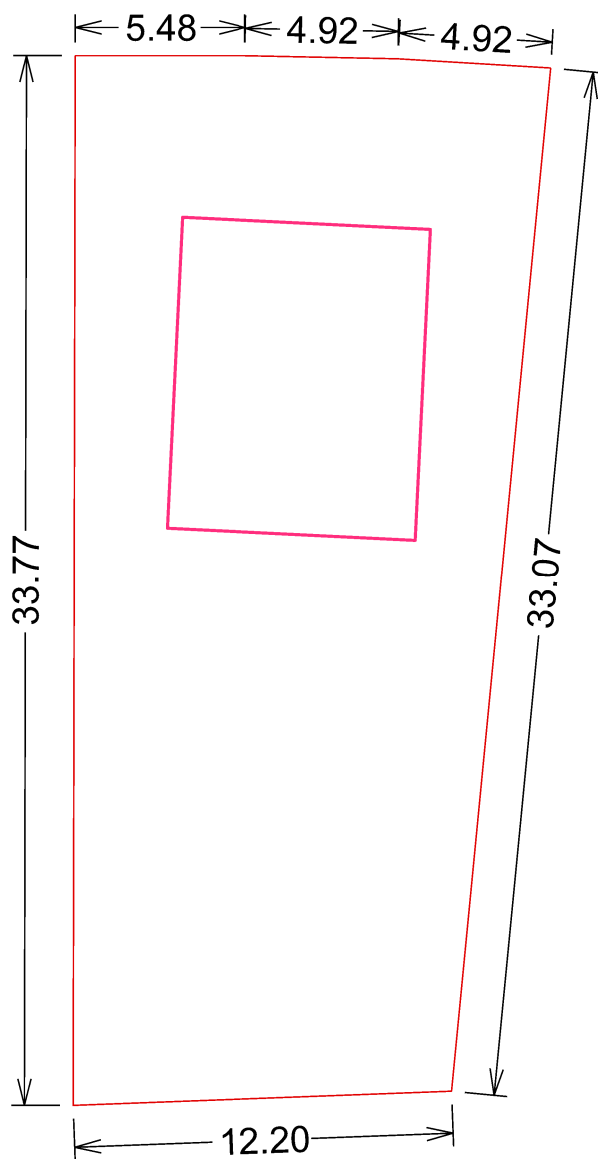

Kavel -80-

 = Rooilijn

HOEFSMID

* voor de exacte omschrijving maatvoering zie het bestemmingsplan.

* aan deze tekening kunnen geen rechten worden ontleend.

Ticket: M2024-1360

Laarveld Fase 4

Datum: 01-01-2025